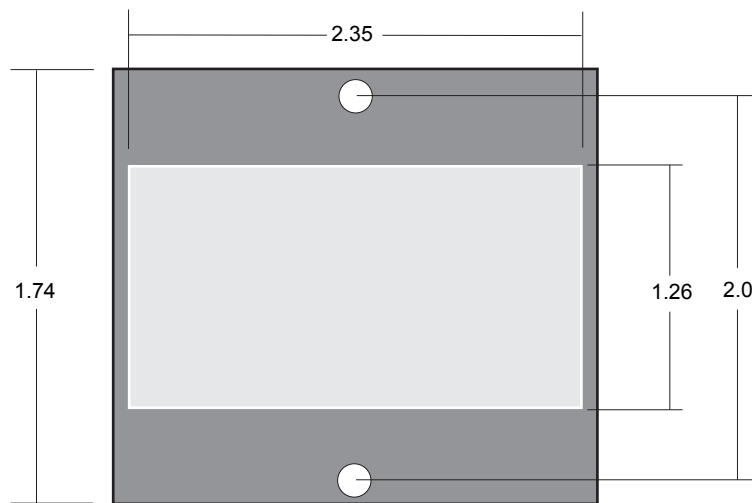

SPÉCIFICATIONS SÉRIE WS

UNITÉ POUR CONSOLE ET BOUTONS PALIERS, HAUTEUR
DES CARACTÈRES 1.26po.
(TOUTES LES DIMENSIONS SONT EN POUÇES.)

MODÈLE WS-1

PROFILE

À noter: le modèle WS-1 peut remplacer directement les voyants lumineux de marque Dupar

MODÈLE WS-2

PROFILE

Ce modèle est aussi disponible
en version verticale