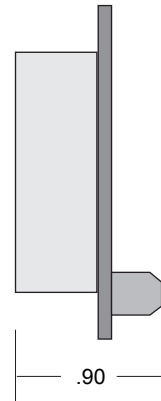

SPÉCIFICATIONS SÉRIE WS

UNITÉ POUR CONSOLE ET BOUTONS PALIERS, HAUTEUR
DES CARACTÈRES 1.26po.
(TOUTES LES DIMENSIONS SONT EN POUÇES.)

MODÈLE WS-1

PROFILE

À noter: le modèle WS-1 peut remplacer directement les voyants lumineux de marque Dupar

MODÈLE WS-2

PROFILE

Ce modèle est aussi disponible
en version verticale