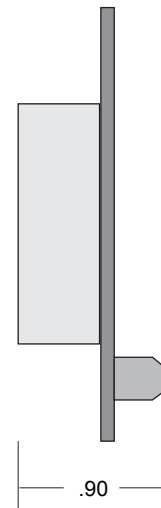

SPÉCIFICATIONS SÉRIE WS

UNITÉ POUR CONSOLE ET BOUTONS PALIERS, HAUTEUR
DES CARACTÈRES 1.26po.
(TOUTES LES DIMENSIONS SONT EN POUÇES.)

MODÈLE WS-1

PROFILE

À noter: le modèle WS-1 peut remplacer directement les voyants lumineux de marque Dupar

MODÈLE WS-2

PROFILE

Ce modèle est aussi disponible
en version verticale