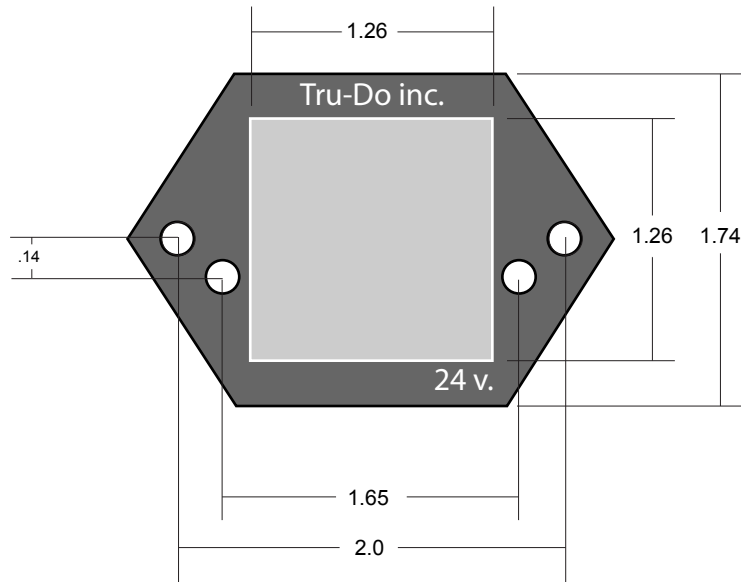

SPÉCIFICATIONS SÉRIE WS

UNITÉ POUR CONSOLE ET BOUTONS PALIERS, HAUTEUR
DES CARACTÈRES 1.26po.
(TOUTES LES DIMENSIONS SONT EN POUÇES.)

MODÈLE WS-1

PROFILE

À noter: le modèle WS-1 peut remplacer directement les voyants lumineux de marque Dupar

MODÈLE WS-2

PROFILE

Ce modèle est aussi disponible
en version verticale