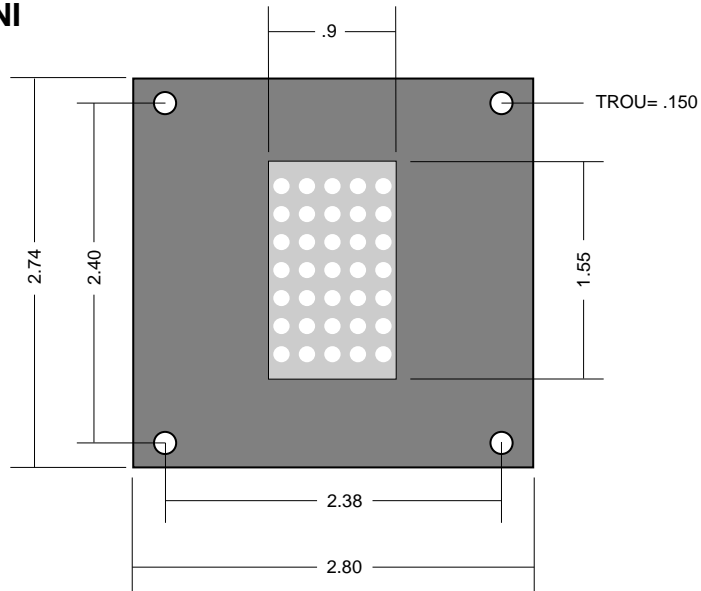

SPÉCIFICATIONS SÉRIE 125-MINI

UNITÉ POUR CONSOLE ET BOUTONS PALIERS HAUTEUR
DES CARACTÈRES 1.25 po.
(TOUTES LES DIMENSIONS SONT EN POUCES)

MODÈLE 125-1 MINI

PROFILE

MODÈLE 125-2 MINI 125-3 MINI

PROFILE