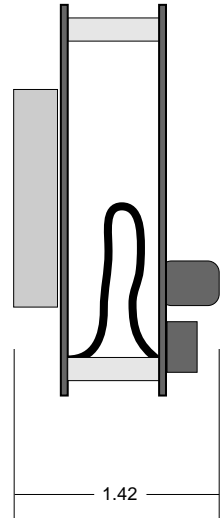

SPÉCIFICATIONS SÉRIE 125-MINI

UNITÉ POUR CONSOLE ET BOUTONS PALIERS HAUTEUR
DES CARACTÈRES 1.25 po.
(TOUTES LES DIMENSIONS SONT EN POUCES)

MODÈLE 125-1 MINI

PROFILE

MODÈLE 125-2 MINI 125-3 MINI

PROFILE