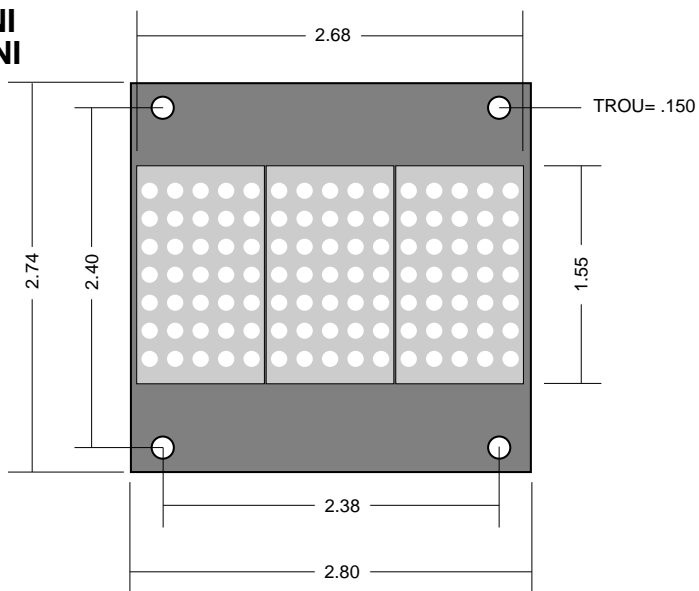

SPÉCIFICATIONS SÉRIE 125-MINI

UNITÉ POUR CONSOLE ET BOUTONS PALIERS HAUTEUR
DES CARACTÈRES 1.25 po.
(TOUTES LES DIMENSIONS SONT EN POUCES)

MODÈLE 125-1 MINI

PROFILE

MODÈLE 125-2 MINI 125-3 MINI

PROFILE